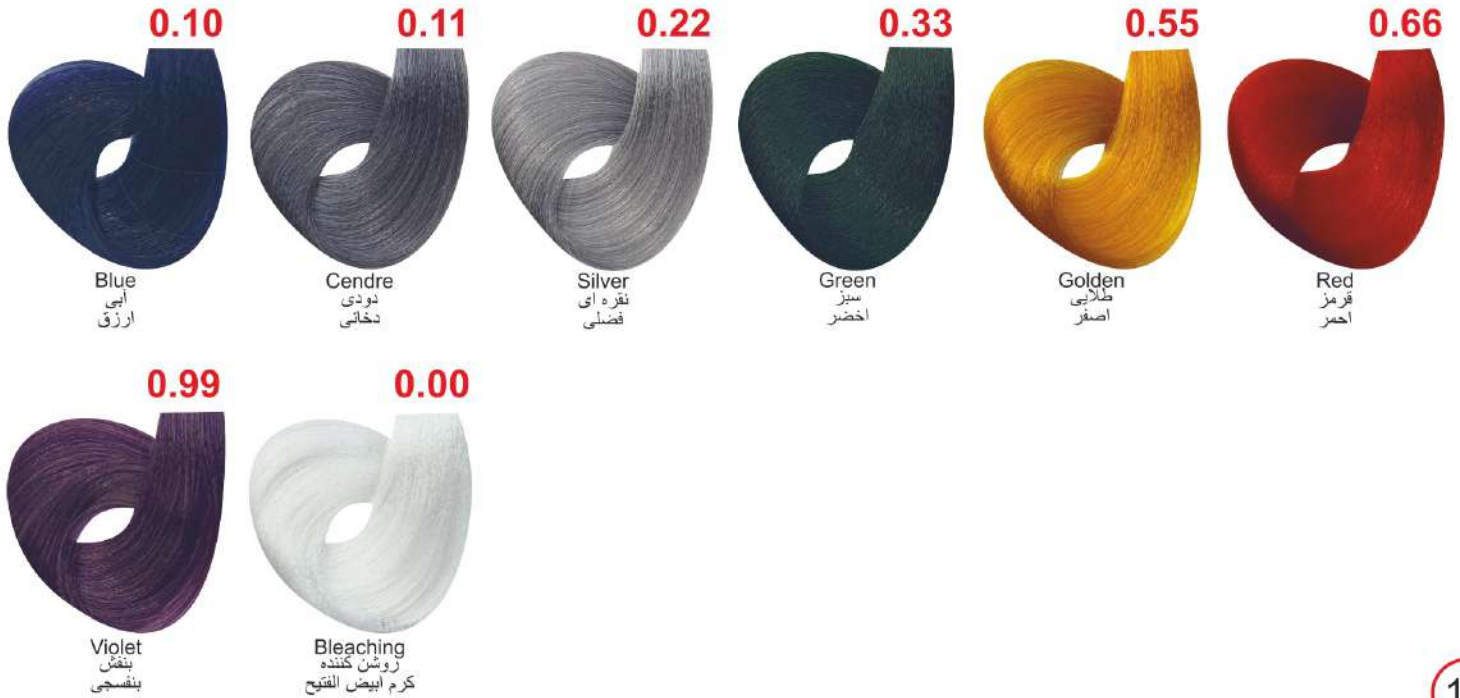

KSD

HAIR COLOR

Luxury and silky hair

+Aplus

LUCHTURY لاكچرى

Silky
ايريشمى
الحرير

Charcoal
زغالى
الفحم

Rose Gold
رزگلد
ارتفع الذهب

Nacre
صدفى
الحرير

Lavender
لوندر
لافاندر

Biscuit
بيسكويتى
الديسكويتة

Hemp
كنفى
القنب

Brazilian
برزىلى
البرازيل

Coral
كورانل
المرجانية

Lead
سرى
اليودى

Rodocrozit
رودوكروزيت
رودوكروتسيتس

KSD HAIR COLOR

A rainbow of **COLORS**

VARIATION واریاسیون

KSD
HAIR COLOR

for girls

PASTEL COLOR

From the bottom
of the ocean

+Aplus