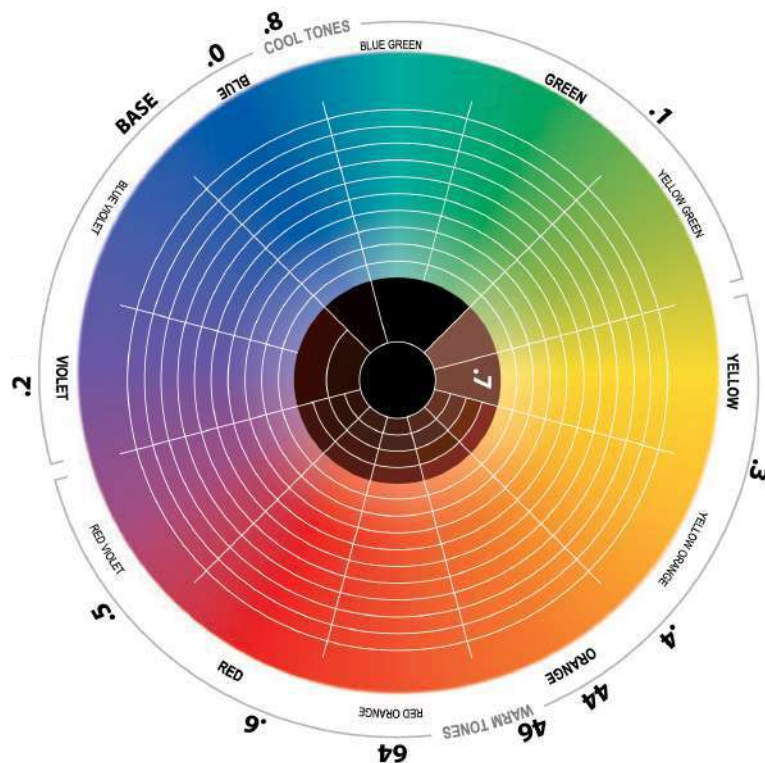

گل ختمی

ترمیم کننده، تسکین دهنده سوزش سر

ویتامین C:

آنتی اکسیدان طبیعی

• چرخه رنگ •

میزان ترکیب رنگ مو به اکسیدان

رنگ‌های استاندارد

نسبت ترکیب ۱ به ۱

۳۰ دقیقه

رنگ‌های مگالیت

نسبت ترکیب ۱ به ۲

۴۵ دقیقه

• نحوه انتخاب کرم اکسیدان •

نوع حجم	%	عملکرد
۱۰	۳	برای رنگ‌های تیره‌تر، رنگ‌های هم پایه، دکلره‌های ضعیف
۲۰	۶	پوشش سفیدی موها، برای رنگ‌های تیره‌تر، روشن کردن موها ۱ تا ۲ پایه روشن‌تر
۳۰	۹	پوشش سفیدی موها، برای رنگ‌های تیره‌تر، روشن کردن موها ۲ تا ۳ پایه روشن‌تر
۴۰	۱۲	روشن کردن موها ۴ تا ۵ پایه روشن‌تر با استفاده از رنگ‌های مگالیت، روشن کردن موها ۴ تا ۴ پایه روشن‌تر با استفاده از رنگ‌های استاندارد

NATURALI . NATURAL

1
مشکی
Nero
Black

2
قهوه‌ای خیلی تیره
Bruno
Very Dark Brown

3
قهوه‌ای تیره
Castano Scuro
Dark Brown

4
قهوه‌ای
Castano
Brown

5
قهوه‌ای روشن
Castano Chiaro
Light Brown

6
بلوند تیره
Biondo Scuro
Dark Blonde